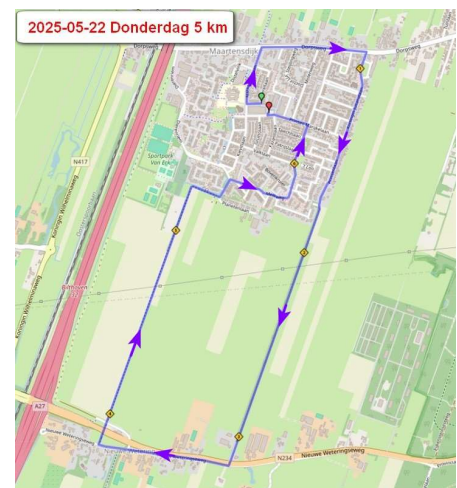

Uitreiking bloemen, daarna achter de muziekvereniging. Stoet start om 20.00 uur

Rechtsaf Melkweg. Deze gaat over in Bernhardlaan. Linksaf Marijkelaan tot eindpunt Dijkstate voor medaille-uitreiking.

Medaille-uitreiking start nadat het muziekkorps is aangekomen bij Dijkstate.

Loop op het voetpad, anders rechts van de weg (tenzij anders vermeld)

- Meldt u altijd aan en af in Dijkstate aan het begin en einde van de tocht
- Gooi afval in de te verkrijgen zakken

De organisatie is steeds bereikbaar in Dijkstate, mobiel 06-33565299 of www.avdmaartensdijk.nl