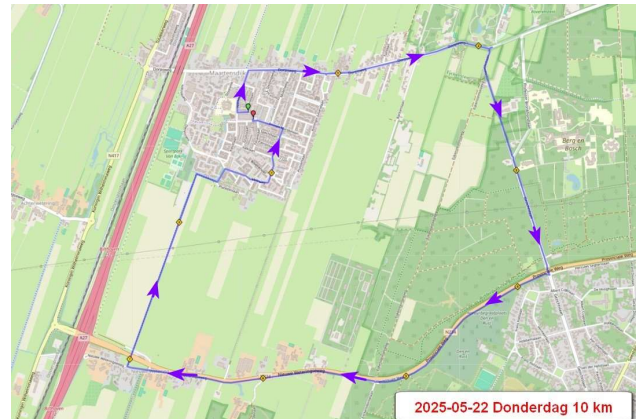

# AVONDVIERDAAGSE

MAARTENSDIJK 19 t/m 22 mei 2025

GEORGANISEERD DOOR DE STICHT GOOISE WANDELSPORT BOND

## 10 Km, Donderdag 22 mei 2025, Start 18.00 uur

Vanuit Dijkstate linksaf door hekken. Rechtdoor langs Dijkstate. Rechtsaf bij Nachtegaallaan. Rechtsaf Dorpsweg. Langs Rustenhoven en Eijckenstein. In de bocht, direct na Eijckenstein rechtsaf (= Oude Gezichtslaan). Deze volgen tot Gezichtslaan. Rechts achter de bomen gaan lopen. Rechtsaf bij verkeerslichten Provincialeweg. Fietspad welk overgaat in parallelweg blijven volgen tot tunneltje. Fietspad (= Oostveensepad) naar Maartensdijk volgen. Aan het einde linksaf (= Planetenlaan).

### ***Uitreiking bloemen, daarna achter de muziekvereniging. Stoet start om 20.00 uur***

Rechtsaf Melkweg. Deze gaat over in Bernhardlaan. Linksaf Marijkelaan tot eindpunt Dijkstate voor medaille-uitreiking.